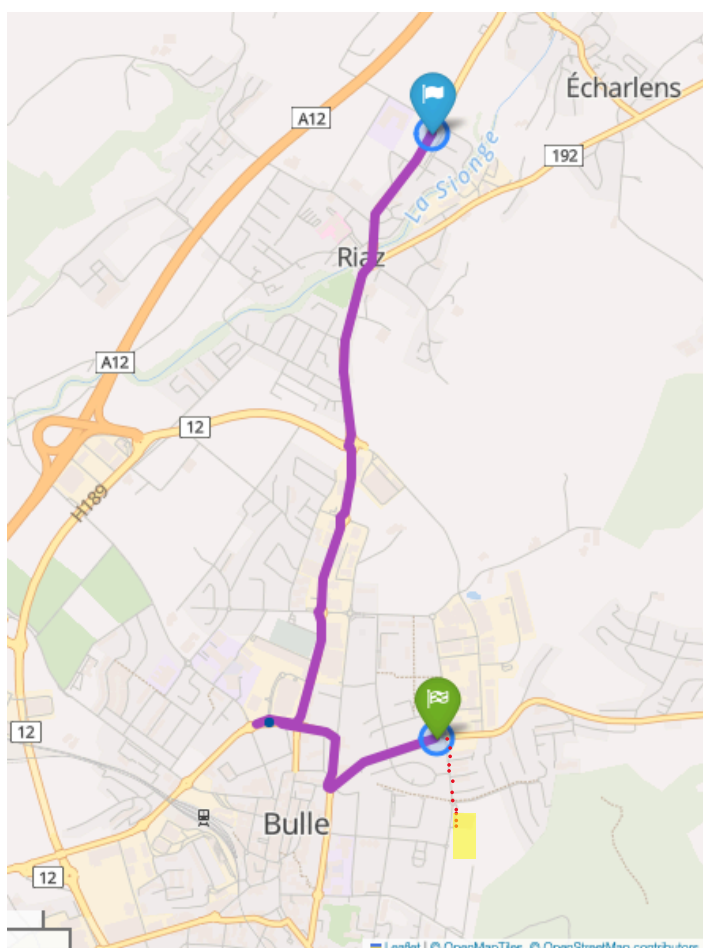

C14.51 Tennis

- **Lieu de l'activité :** Centre de Tennis de Bulle
- **Rendez-vous :** L'après-midi à 13h55 à l'intérieur du Centre de Tennis de Bulle.
- **Transport :**

Riaz, CO → Bulle, Palud

- 13:29
Q Riaz, CO
- 6min **B471 47119**
Direction : Bulle, gare routière
NF
- 13:35
Bulle, Château-d'en-Bas
- 5min
- 13:40
Bulle, Château-d'en-Bas
- 2min **B202 21062**
Direction : Morlon, Eglise
NF
- 13:42
Q Bulle, Palud

Une fois arrivé à Bulle Palud, prendre au rond-point à droite et faire 400m à pied (petits points rouges sur la carte). Le centre se trouve à gauche de la route (en jaune).

- **Horaire :** début 14h00 – fin 16h00
- **Matériel à prendre :** Tenue de sport, baskets, raquette.
- **Repas :** -
- **Personne de contact :** Grandjean Olivier, 077/437.27.54
- **Intervenant et responsable de l'organisation :** Grandjean Olivier, 077/437.27.54